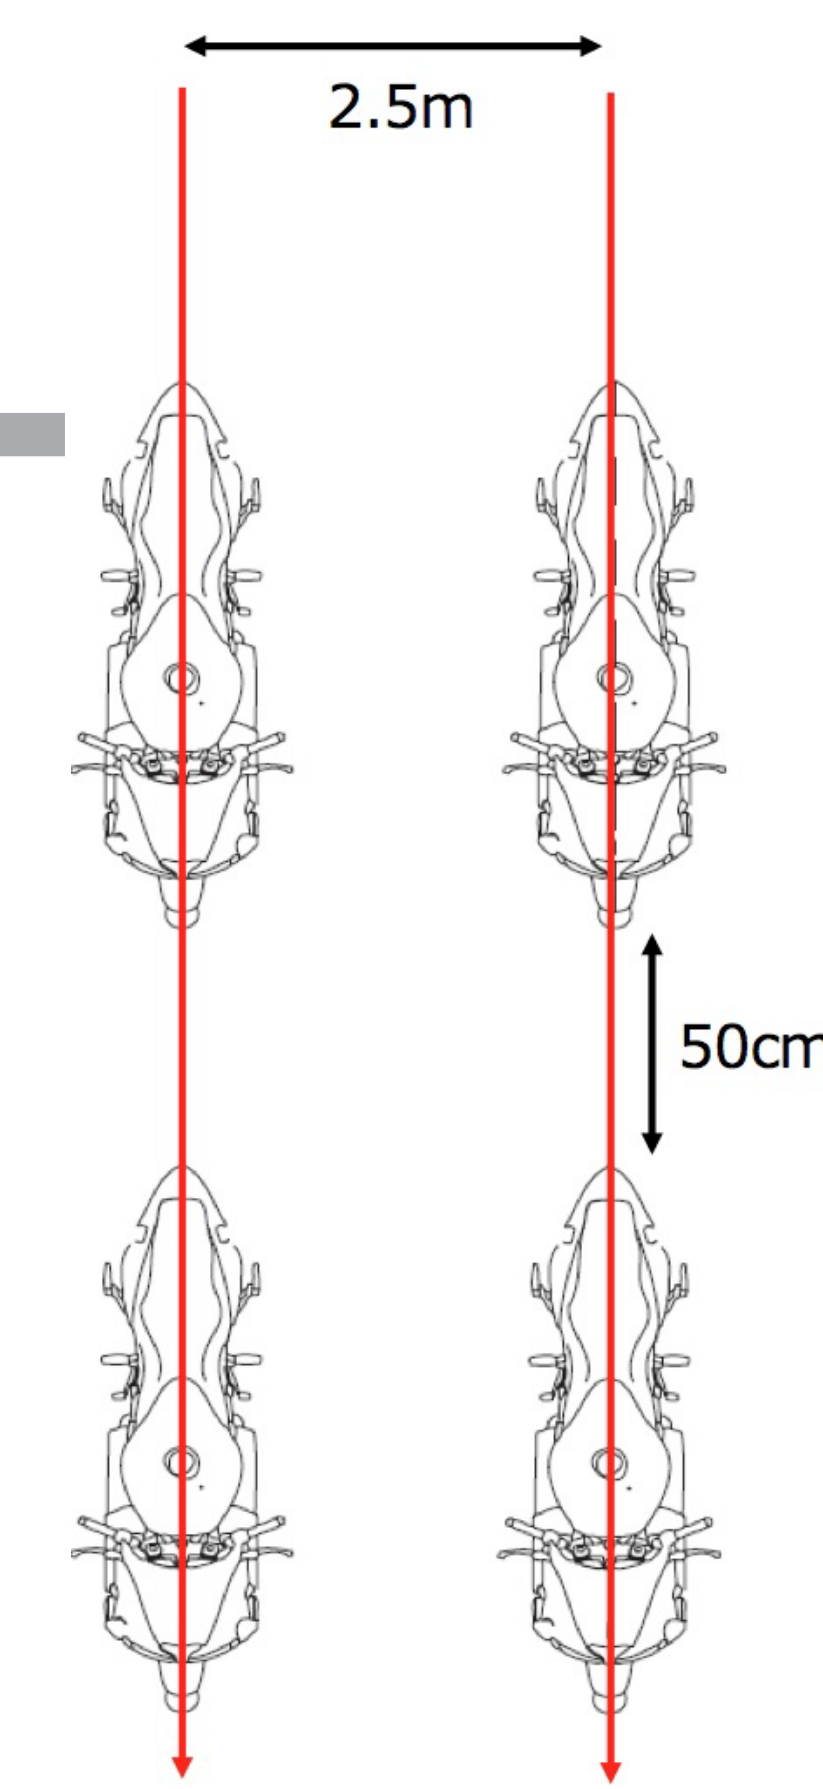

※YZF-R7 については当日発表致します。
当日、スタッフにお問い合わせ下さい。

停車方法について

- 車列の目印として紐を引っ張ります。
- 紐の上に前後タイヤを乗せるイメージです。
- 車列の間隔:2.5m
- 車両の前後間隔:50cm

パレードラン

グランドスタンド

★つーちゃん

当日の配置図 & 流れ

参加者用