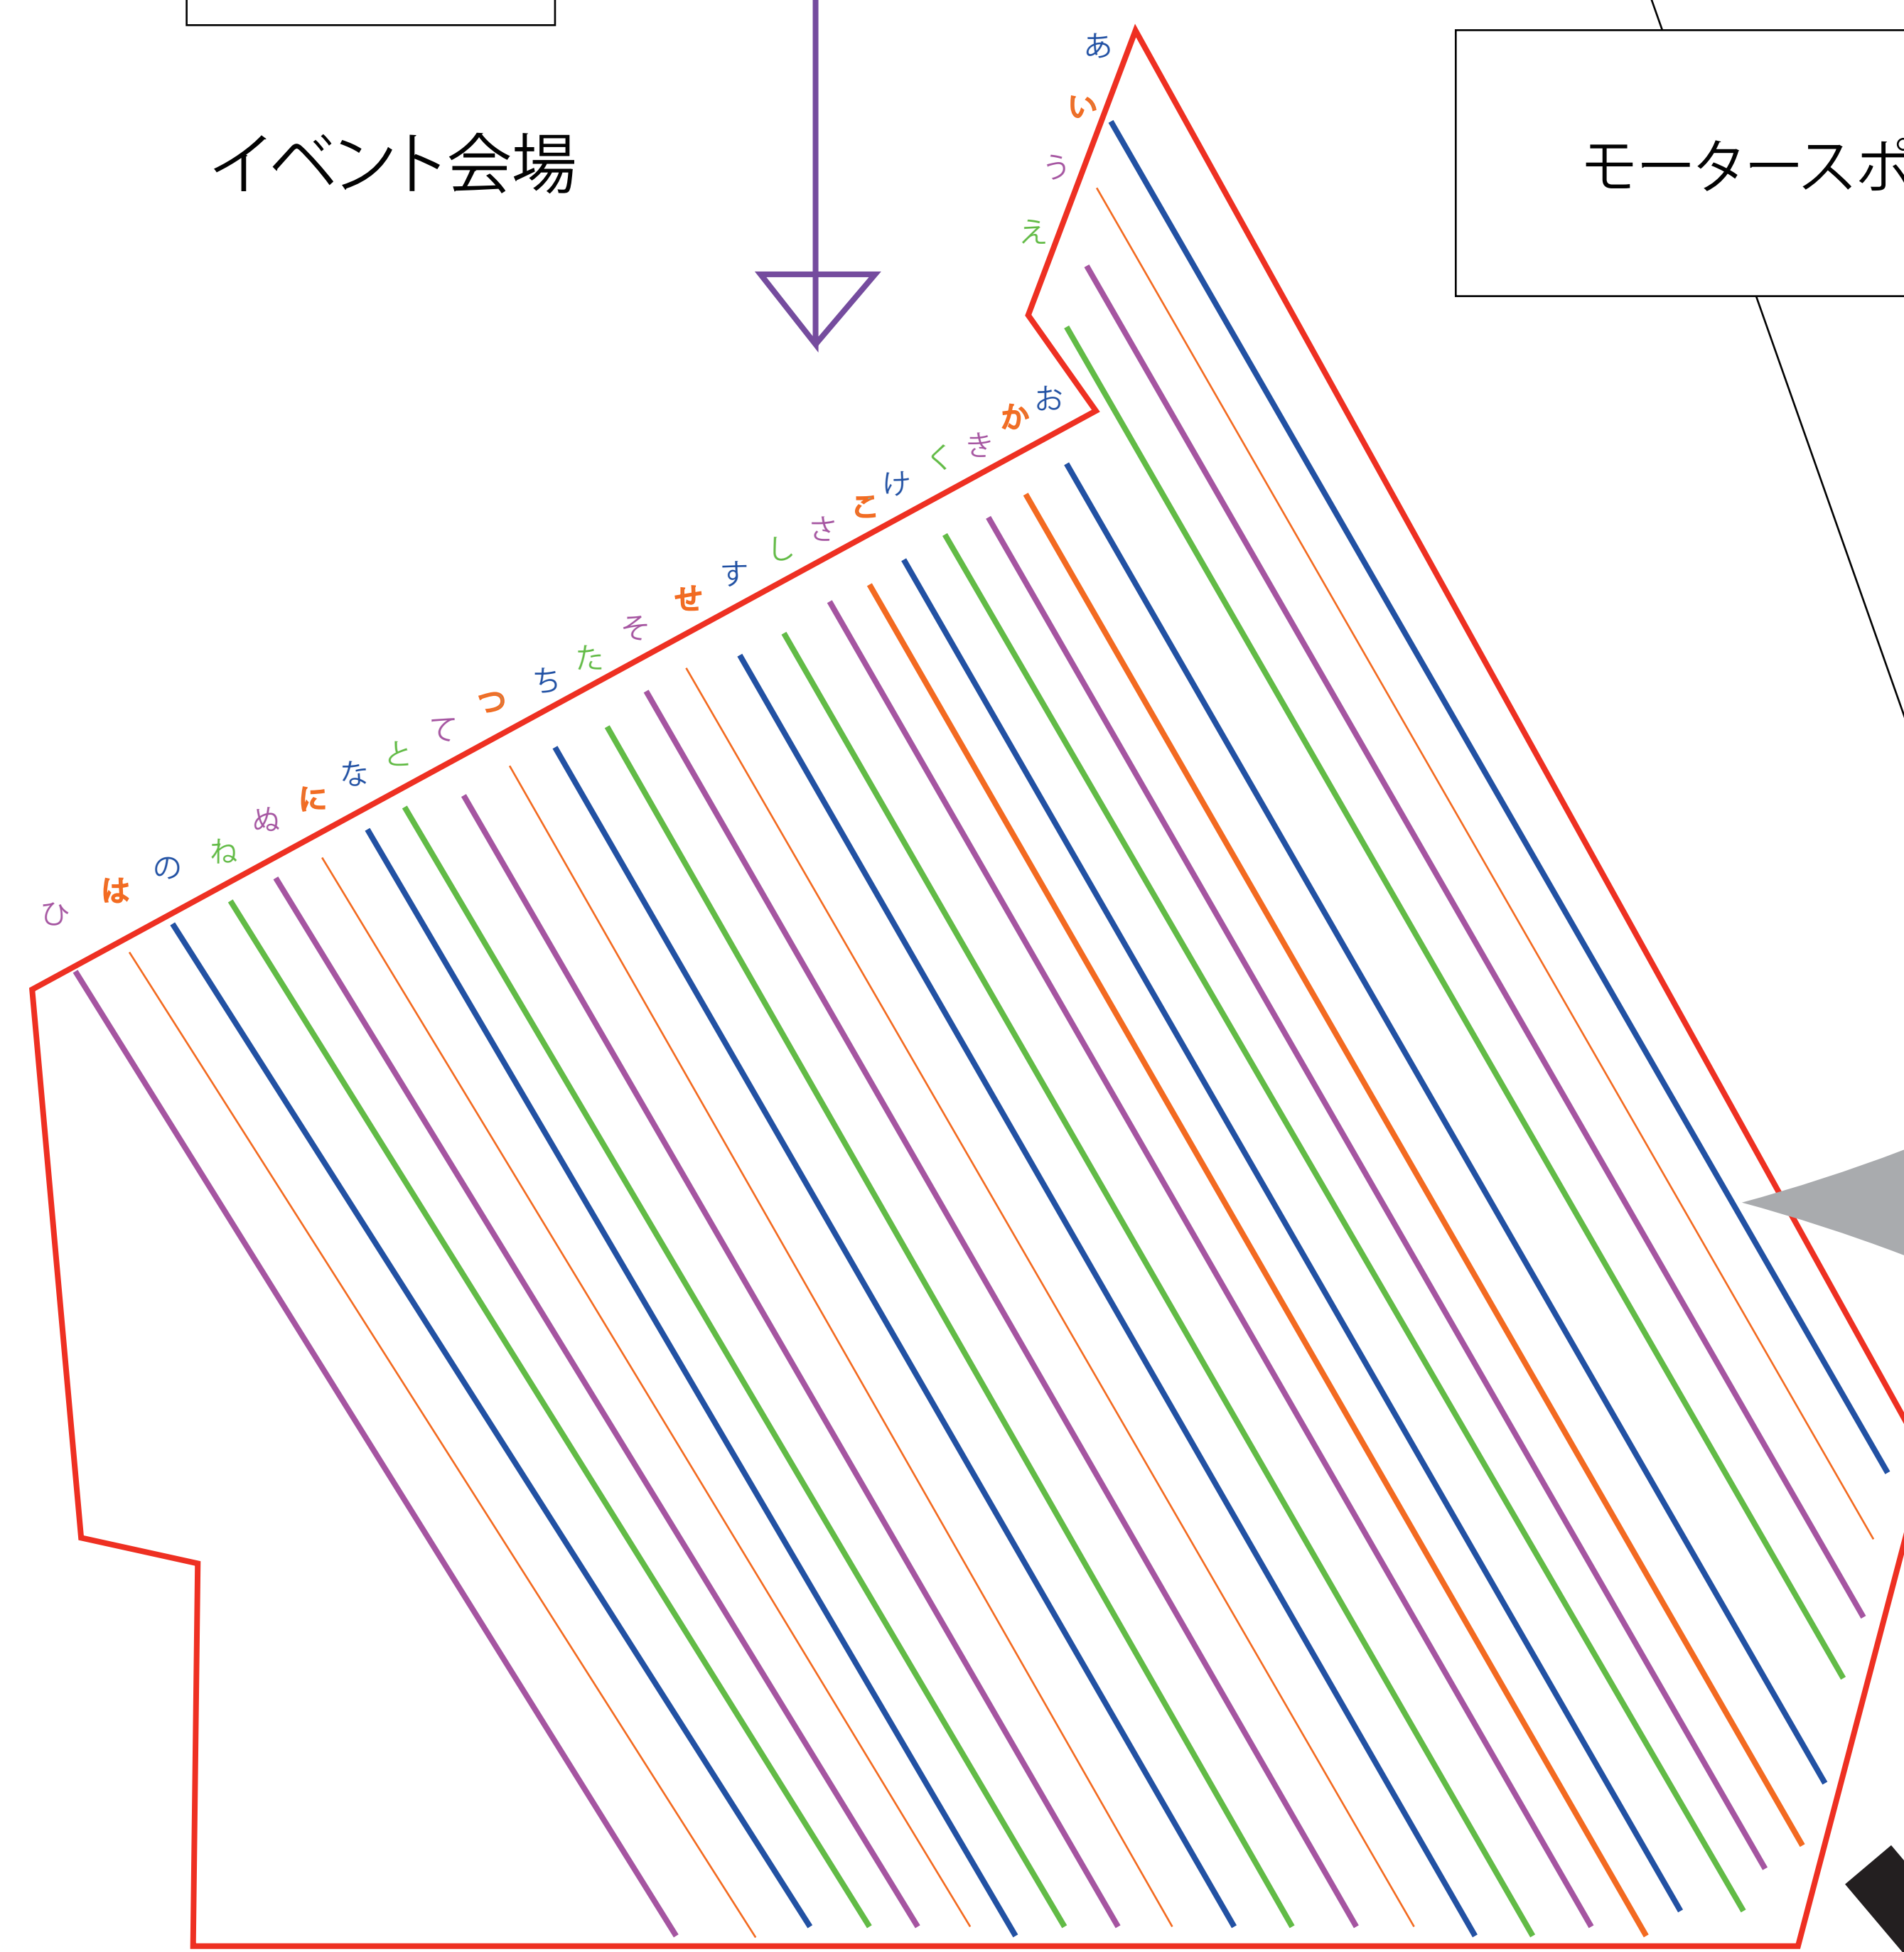

※YZF-R7 については当日発表致します。
当日、スタッフにお問い合わせ下さい。

停車方法について

- 車列の目印として紐を引っ張ります。
- 紐の上に前後タイヤを乗せるイメージです。
- 車列の間隔:2.5m
- 車両の前後間隔:50cm

パレードラン

グランドスタンド

★つーちゃん

当日の配置図 & 流れ

参加者用

ホームストレート