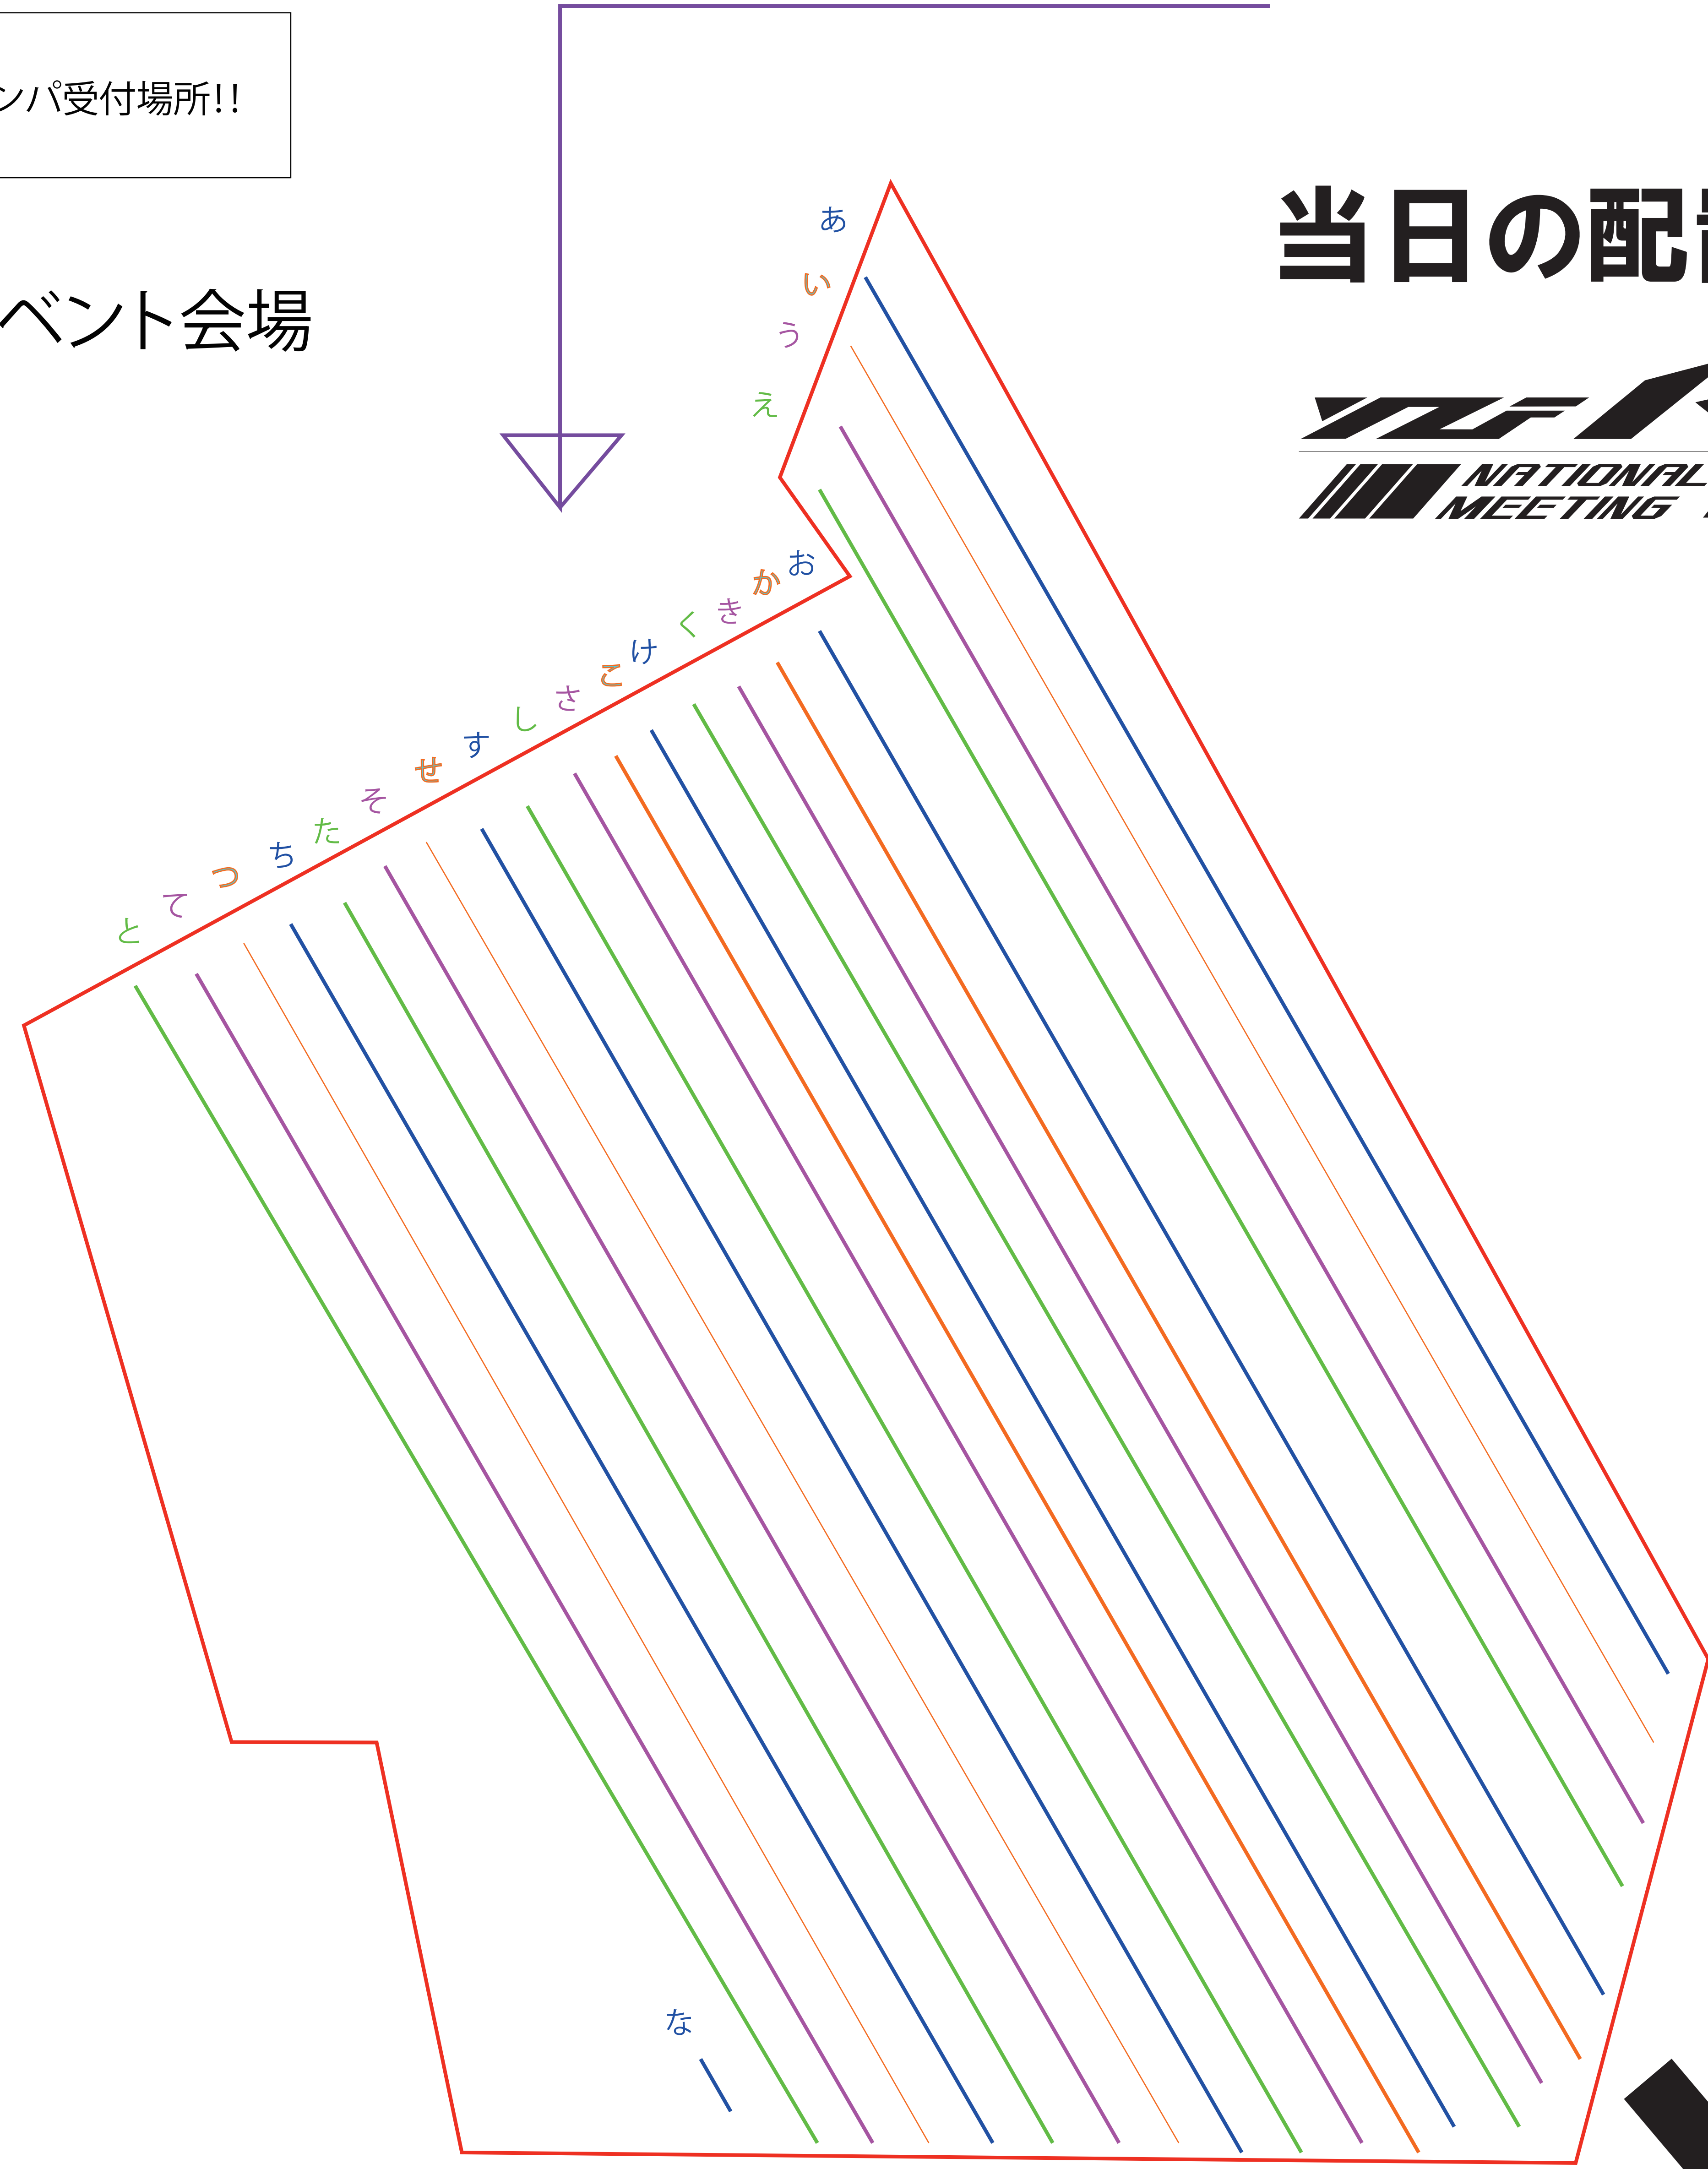

- あ YZF-R125 / R15 7/28台
- い YZF-R25 / R3 19- 15/28台
- う YZF-R25/R3 14-18 119/28台
- え YZF-R25/R3 14-18 119/28台
- お YZF-R25/R3 14-18 119/28台
- か YZF-R25/R3 14-18 119/28台
- き YZF-R25/R3 14-18 119/28台
- く YZF-R25/R3 14-18 119/28台
- け YZF-R6 17-19 41/28台
- こ YZF-R6 17-19 41/28台
- さ YZF-R6 06-16 12/28台
- し YZF-R6 99-05 サンダーキャット 12/28台
- す サンダーエース 13/26台
- せ YZF-R1 98-01 10/26台
- そ YZF-R1 02-06 12/26台
- た YZF-R1 07-08 13/26台
- ち YZF-R1 09-11 22/24台
- つ YZF-R1 12-14 11台 /24台
- て YZF-R1 15-19 15/24台
- と YZF-R1M 15-19 8/ 24台
- な YZF-R7 1/6台

カンパ受付場所!!

イベント会場

当日の配置図

パレードラン

グランドスタンド